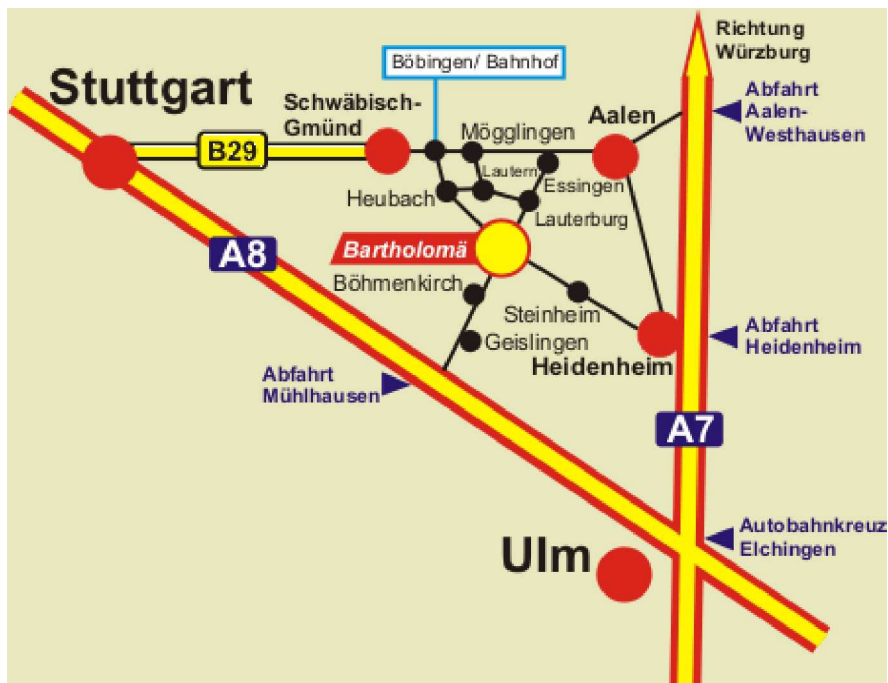

CAMPINGPLATZ

AMALIENHOF

....der schöne Campingplatz auf dem "sagenhaften Albuch"

Adresse: Haflinger Str. 15; 73566 Bartholomä (Deutschland)
Tel.: +49 7173 7542; FAX: +49 7173 71300
E-Mail: amalienhof-camping@t-online.de

Anfahrt: Am Ortsausgang von Bartholomä -Richtung Steinheim-
einfach der Beschilderung folgen

In Bartholomä: